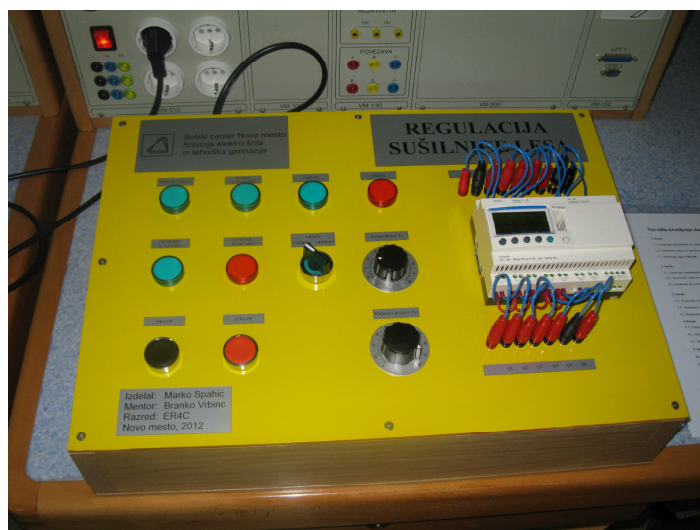

Šolski center Novo mesto
Srednja elektro šola in tehniška gimnazija
Šegova ulica 112, 8000 Novo mesto

SUŠILNICA LESA

Projektna naloga

Mentor : Branko Vrbinc

Avtor: Marko Spahić

Novo mesto, 6.5.2012